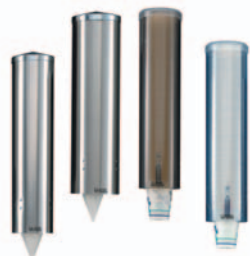

Cocina

Palas					
Clave	Artículo	Tamaño	Color	Por Unidad	Peso
9906	Pala Bar	6 oz	-----	12	2.64 lbs
9932	Pala utilitaria	32 oz	-----	12	5.88 lbs
9964	Pala utilitaria larga	64 oz	-----	6	4.08 lbs

Tasas para Medir					
Clave	Tamaño	Color	Por Unidad	Peso	
9808	1 cup	-----	12	1.44 lbs	
9816	1 cup	-----	6	1.62 lbs	
9832	1 cup	-----	6	2.58 lbs	
9864	2 cup	-----	6	3.96 lbs	
9828	4 cup	-----	6	6.54 lbs	

Dispensador de Vasos de Agua Grandes					
Clave	Artículo	Tamaño de Vaso	Diámetro de Boca	Longitud de tubo	Por Unidad
C3260TBR	Dispensador de vasos	130-210 ml	70-85mm	406 ml	6

Dispensador de Vasos De Espuma De Poliuretano