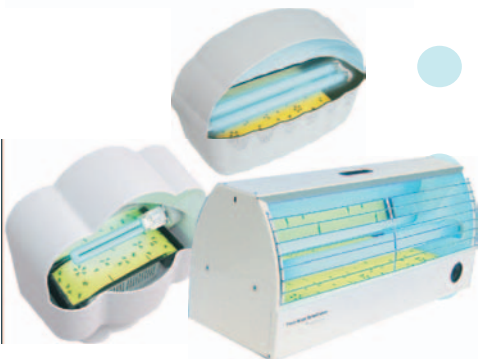

Captura-Cubiertos

Clave	Dimensiones	Color	Por Unidad	Peso
KA1950BR	229x518x292 mm	● Marrón	1	4.8 kg
KA1950RD	229x518x292 mm	● Rojo	1	4.8 kg
KA1951BR	165x514x289 mm	● Marrón	1	5.6 kg
KA1951RD	165x514x289 mm	● Rojo	1	5.6 kg
KA2000	508x279 mm	● Rojo	1	7.4 kg
KA3200	565x267 mm	● Rojo	1	8.2 kg
KA3244	610x229 mm	● Rojo	1	7.6 kg
KA4400	629x286 mm	● Rojo	1	8.6 kg
KA5500	686x292 mm	● Rojo	1	8.6 kg

Salva-Triturador De Basura

Clave	Adaptación	Dimensiones	Por Unidad	Peso
KA700	216-83 mm	216-83 mm	1	1 kg
KA750	140-159 mm	140-159 mm	1	0.86 kg

Control De Plagas

Nombre	Descripción	Clave	Medida	Duración de la Banda
Inset Inn Ultra	Trampa para moscas montable con lámparas y reflectores UV y banda adhesiva. Ideal para uso comercial de manera decorativa.	250602	14,83 m	60 días
Terminator	Trampa para moscas portátil con lámparas y reflectores UV y banda adhesiva. Ideal para uso comercial e industrial.	251350	24,63 m	60 días
Fly Patrol	Trampa para moscas montable y/o portátil con lámparas y reflectores UV y banda adhesiva. Ideal para uso doméstico.	250707	4,11 m	30 días