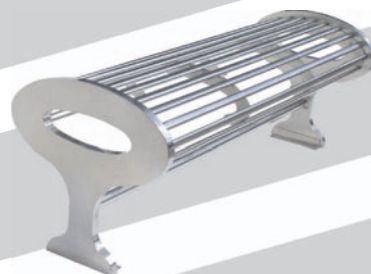

Banca					
Nombre	Clave	Descripción	Dimensiones	Peso	Color
Banca Metálica	B-100S	Banca sin respaldo de acero inoxidable	125 cm x 45,3 cm x 45,3 cm	13 kg.	Plata
Banca Metálica	B-200S	Banca con respaldo de acero inoxidable	125 cm x 45,3 cm x 45,3 cm	18 kg.	Plata
Banca metal/plástico	B-300EG	Banca con respaldo de acero inoxidable y plástico reforzado	125 cm x 66,5 cm x 91 cm 155 cm - 66,5 cm - 91 cm 155 cm - 46,5 cm - 62,5 cm	30 kg. 35 kg. 40.5 kg.	Negro Azul Beige Rojo Verde Naranja
Banca metal/plástico	B-400EG	Banca sin respaldo de acero inoxidable y plástico reforzado	125 cm x 46,5 cm x 62,5 cm 185 cm - 66,5 cm - 91 cm 185 cm - 46,5 cm - 62,5 cm	19 kg. 22 kg. 25 kg.	Negro Azul Beige Rojo Verde Naranja

Nombre	Clave	Dimensiones	Largo De Banda	Color
Postes Con Bandas Divisorias	QS-303S	30 cm (diámetro) x 90 cm (altura)	2 mt.	
Atril Indicador	SS-602S	30,5 cm x 42,5 cm	2 mt.